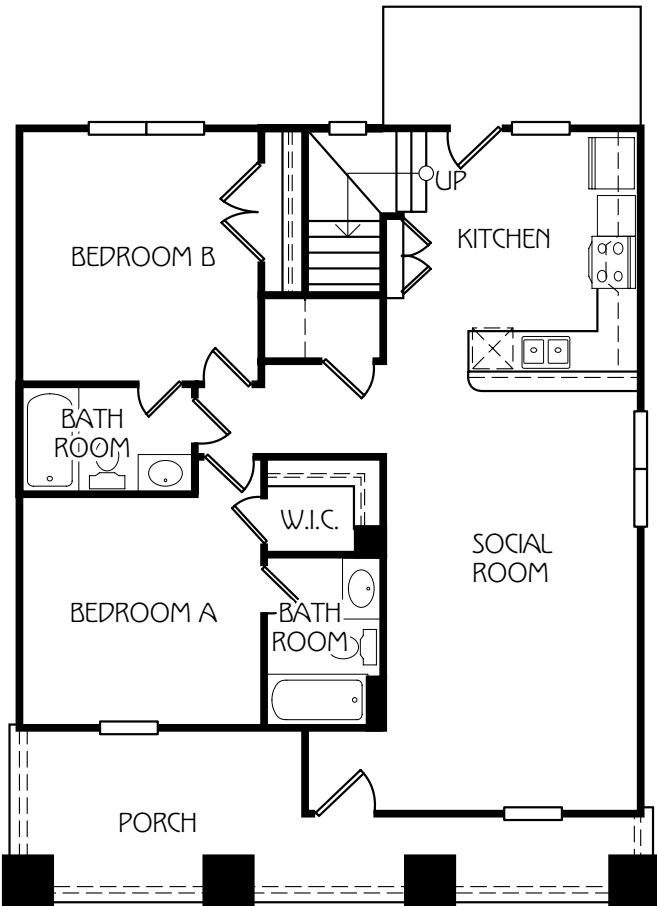

THORNBERRY

4 BEDROOM / 4 BATH COTTAGE

4 BEDROOM

TOTAL SQ FT: 1,845

- Bedroom A: 11'9" x 11'5"
- Bedroom B: 11'9" x 12'4"
- Bedroom C: 12'5" x 15'2"*
- Bedroom D: 14'1" x 15'2"*
- Living Area: 12'6" x 20'9"
- Dining Area: NA
- Kitchen: 12'9" x 12'5"