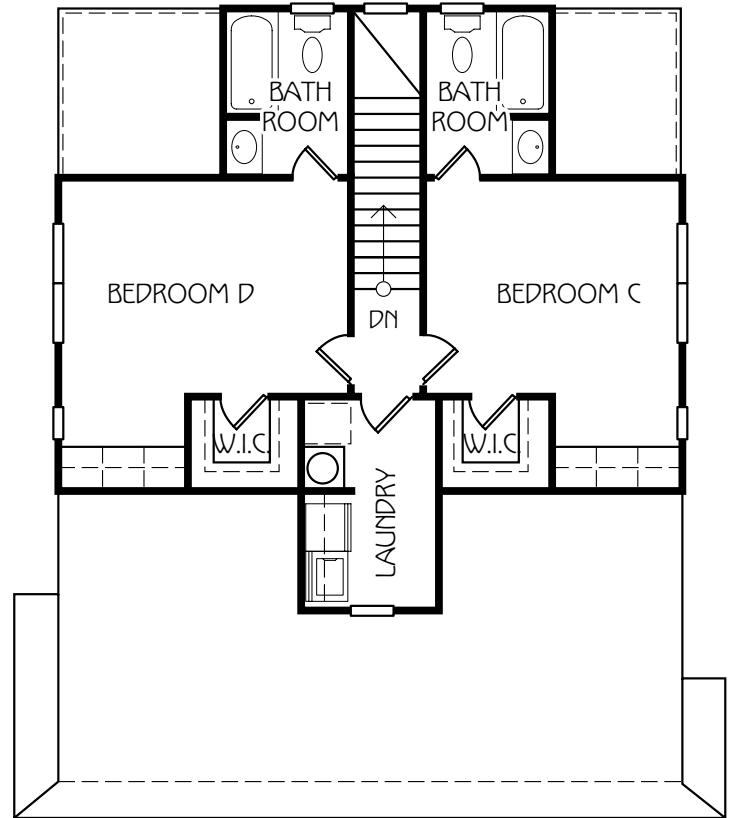

THORNBERRY

4 BEDROOM / 4 BATH COTTAGE

4 BEDROOM

TOTAL SQ FT: 1,845

- Bedroom A: 11'9" x 11'5"
- Bedroom B: 11'9" x 12'4"
- Bedroom C: 12'5" x 15'2"*
- Bedroom D: 14'1" x 15'2"*
- Living Area: 12'6" x 20'9"
- Dining Area: NA
- Kitchen: 12'9" x 12'5"